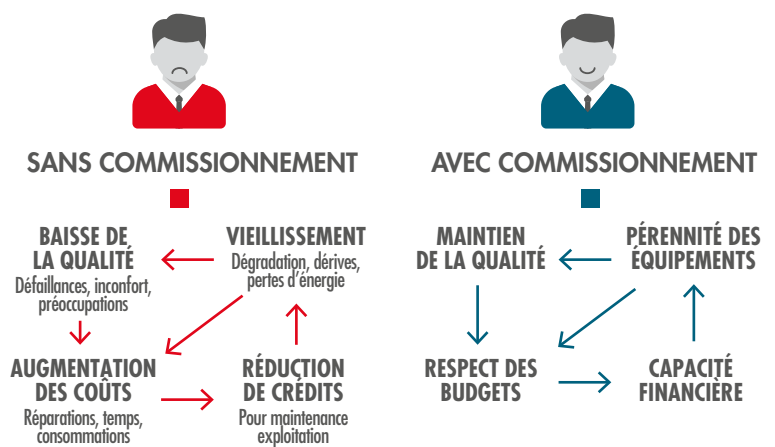

PÉRIMÈTRE

SELON VOS EXIGENCES OU LES LABELS VISÉS ÉQUIPEMENTS TECHNIQUES FLUIDES & ÉLECTRIQUES

Réseaux
CTA
Ventilo-convecteurs
Panneaux rayonnants
Production ECS

Réseaux eau potable
Réseaux ECS
Pompes
Équipements sanitaires
BECS

Commande/pilotage
Régulation
Comptage
Analyse des données

Poste HT
Onduleurs
Armoires électriques
Gestion éclairage
Circulation et bureaux

VDI
Intrusion
Contrôle d'accès
Vidéosurveillance

Nuage thermographique
Menuiserie
Ponts thermiques et isolation
Étanchéité à l'air