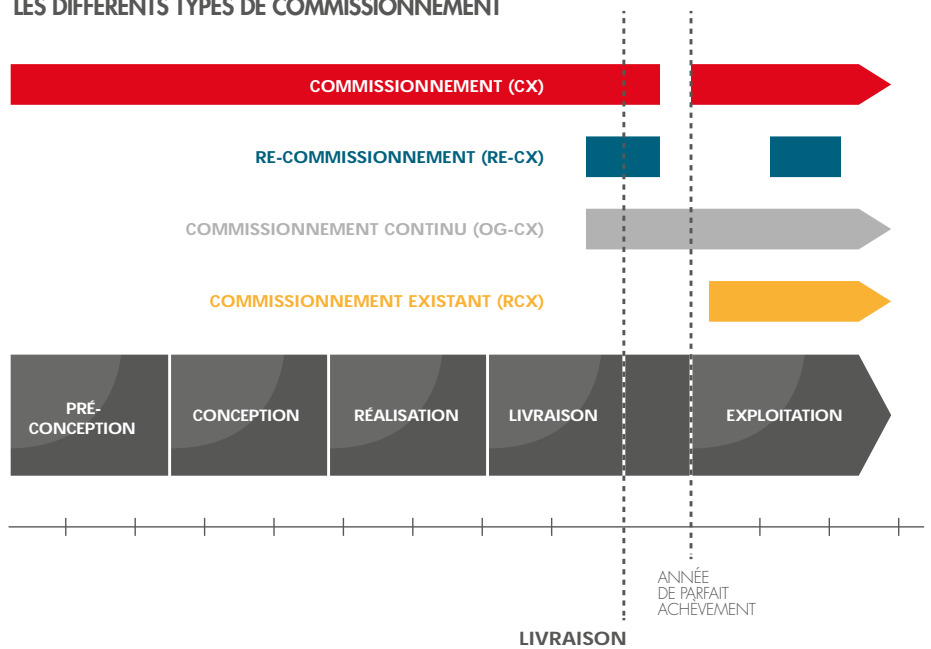

Notre culture interne nous pousse à vous proposer des améliorations allant au-delà des exigences des différents labels. Le commissionnement par ALTO Ingénierie revendique pleinement le partage d'expériences et la transversalité, valorisant la recherche de solutions au travers des connaissances métier approfondies.

Le chef de projet commissionnement participe aux essais et autocontrôles des entreprises et les accompagne durant les mises en fonctionnement des équipements avant la livraison. Il accompagne également les personnels d'exploitation du bâtiment dès la livraison afin de leur permettre de maintenir les performances initiales du bâtiment.

ÉQUIPE PROJET COMMISSIONNEMENT **OPoIBi**
L'INGÉNIEURIE QUALIFIÉE

PHASAGE

UNE COLLABORATION CORRECTIVE DANS LA DURÉE

Le commissionnement peut intervenir à différents stades du cycle de vie d'un bâtiment : de sa préconception à son exploitation.

Plus cet accompagnement est engagé tôt dans le projet, plus la dimension corrective et collaborative sera efficace.

LES DIFFÉRENTS TYPES DE COMMISSIONNEMENT

DÉRIVES DES PERFORMANCES D'UN BÂTIMENT APRÈS RÉCEPTION ET IMPACT DES DIFFÉRENTS TYPES DE COMMISSIONNEMENT