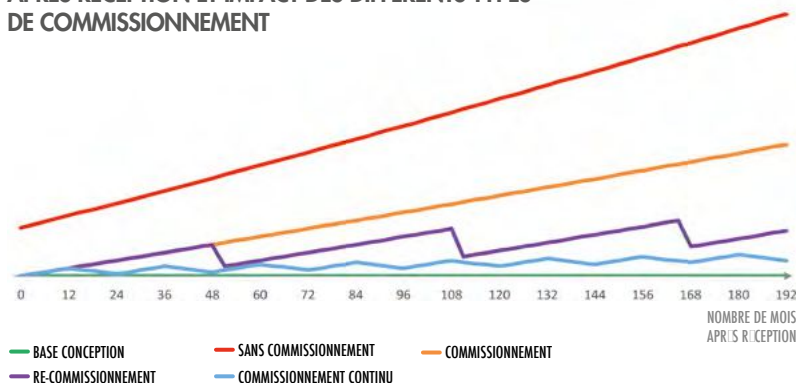

Notre culture interne nous pousse à vous proposer des améliorations allant au-delà des exigences des différents labels. Le commissionnement par ALTO Ingénierie revendique pleinement le partage d'expériences et la transversalité, valorisant la recherche de solutions au travers des connaissances métier approfondies.

Le chef de projet commissionnement participe aux essais et autocontrôles des entreprises et les accompagne durant les mises en fonctionnement des équipements avant la livraison. Il accompagne également les personnels d'exploitation du bâtiment dès la livraison afin de leur permettre de maintenir les performances initiales du bâtiment.

ÉQUIPE PROJET COMMISSIONNEMENT **OPoIBi**
L'INGÉNIEURIE QUALIFIÉE

PHASAGE

UNE COLLABORATION CORRECTIVE DANS LA DURÉE

Le commissionnement peut intervenir à différents stades du cycle de vie d'un bâtiment : de sa préconception à son exploitation.

Plus cet accompagnement est engagé tôt dans le projet, plus la dimension corrective et collaborative sera efficace.

LES DIFFÉRENTS TYPES DE COMMISSIONNEMENT

DÉRIVES DES PERFORMANCES D'UN BÂTIMENT APRÈS RÉCEPTION ET IMPACT DES DIFFÉRENTS TYPES DE COMMISSIONNEMENT