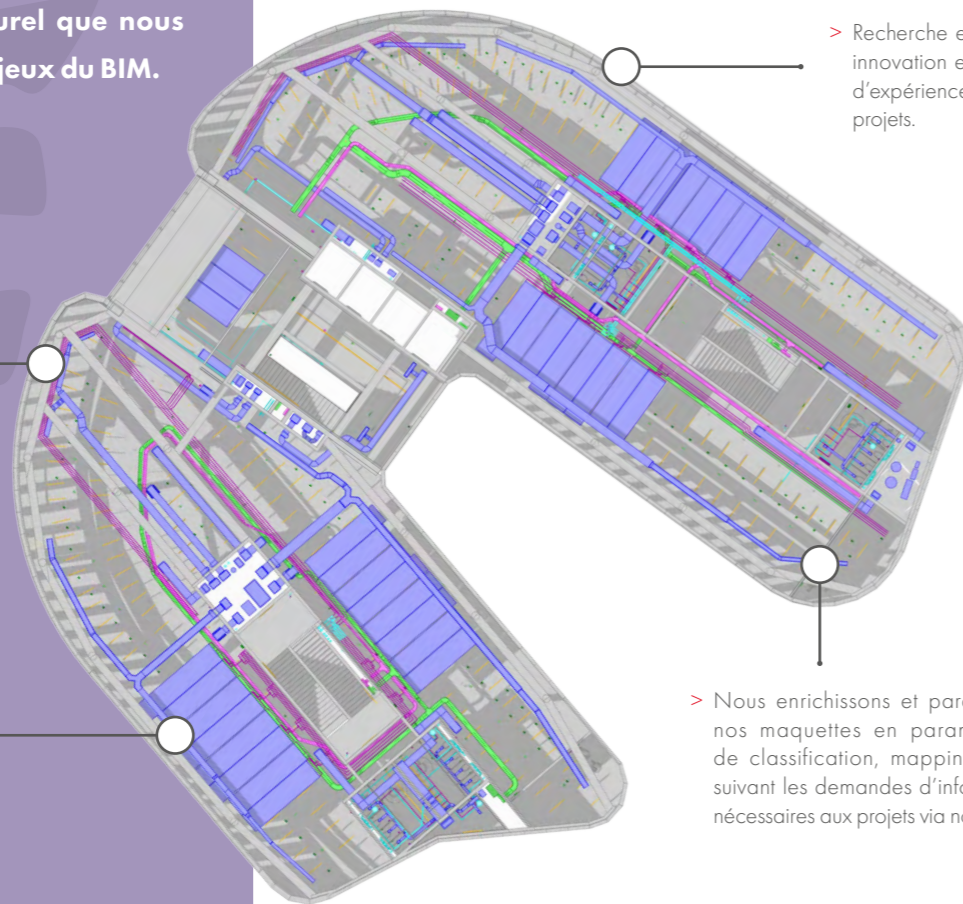

Collaboration, fiabilité et accès rapide à l'information, les trois fondamentaux de tout processus BIM. Nous accompagnons et nous gérons la coordination de tous les intervenants d'un projet BIM.

Chez ALTO Ingénierie, tous les collaborateurs bénéficient d'un accès à une plateforme collaborative. Cette solution nous permet de garantir une meilleure efficacité dans le partage des données tout au long des projets. L'utilisation de BCF permet à tous les collaborateurs de mieux coordonner leurs efforts pour un rendement encore plus efficient.

Nous sommes engagés dans plusieurs projets en BIM, couvrant les phases de conception, de réalisation et d'exploitation. Nous avons une grande expérience dans la préparation de DOE numérique en enrichissement de données en vue d'utilisation sur une GMAO.

R&D À LA POINTE DE L'INNOVATION

Nous utilisons notre propre bâtiment en tant que laboratoire d'innovation et vitrine de notre expertise.

ALTO Ingénierie cherche et veut rester un précurseur dans le domaine du BIM !

> Recherche en BIM, innovation et retour d'expérience sur les projets.

> Nous enrichissons et paramétrons nos maquettes en paramétrages de classification, mapping IFC et suivant les demandes d'informations nécessaires aux projets via nos outils.