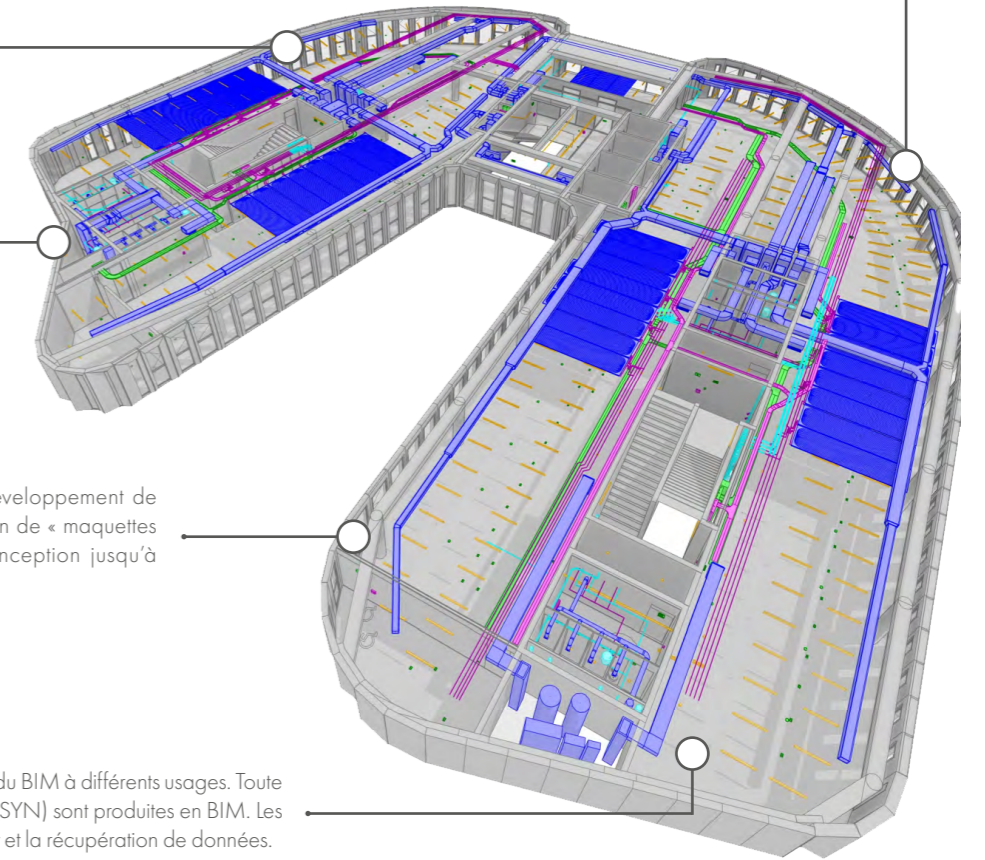

> Recherche en BIM, innovation et retour d'expérience sur les projets.

> Nous enrichissons et paramétrons nos maquettes en paramétrages de classification, mapping IFC et suivant les demandes d'informations nécessaires aux projets via nos outils.

> Développement des chartes BIM internes, documents stratégiques regroupant les enjeux et les problématiques de chaque pôle.

> BIM Management Projet et AMO BIM sur les opérations.

> Le développement de nos propres outils BIM (Ruban ALTO) sur le logiciel Autodesk REVIT.

> La méthodologie de travail et le développement de bonnes pratiques dans la préparation de « maquettes exploitables » depuis la phase conception jusqu'à l'exploitation.

> Chaque pôle participe à l'intégration du BIM à différents usages. Toute la conception MEP (ELE, CVC, PLB et SYN) sont produites en BIM. Les autres pôles travaillent sur le traitement et la récupération de données.