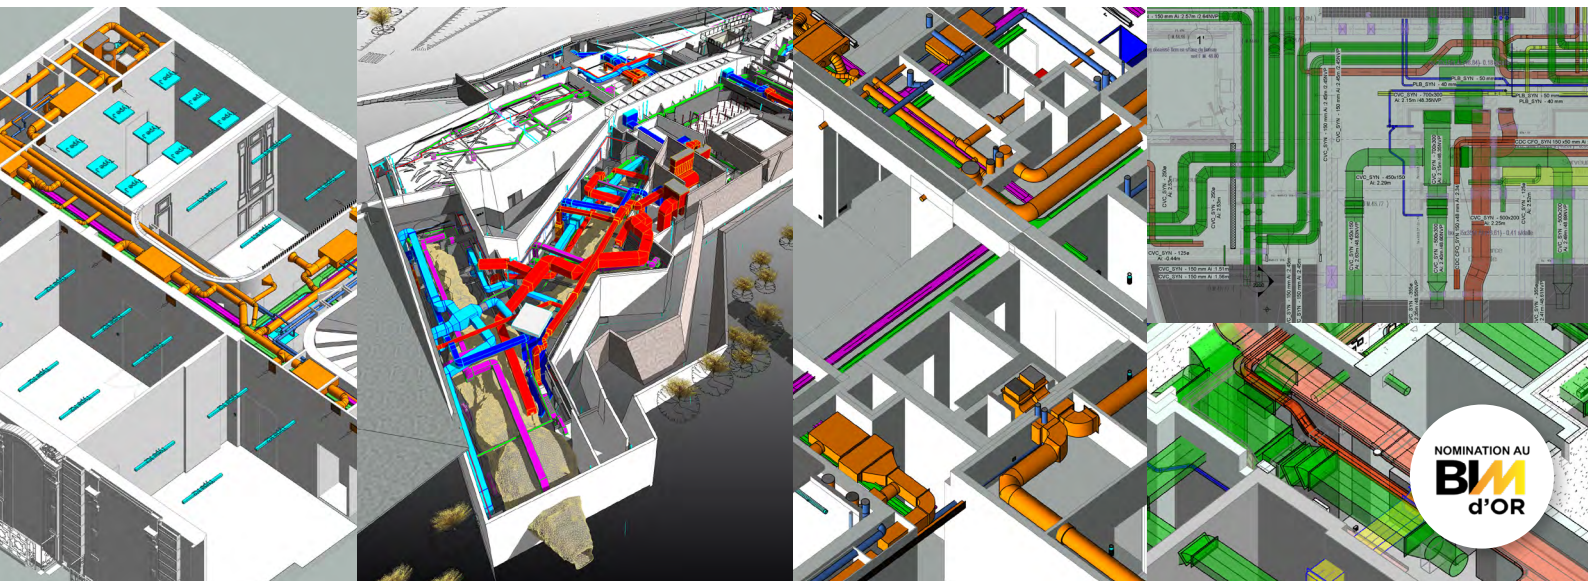

> 143, Bd Haussmann, Paris
Mission de conception

> Lascaux IV
Mission de conception et synthèse

> Tours Black Swan
Mission de conception

> École Centrale Paris
Mission de conception, synthèse et exploitation

www.alto-ingenierie.fr